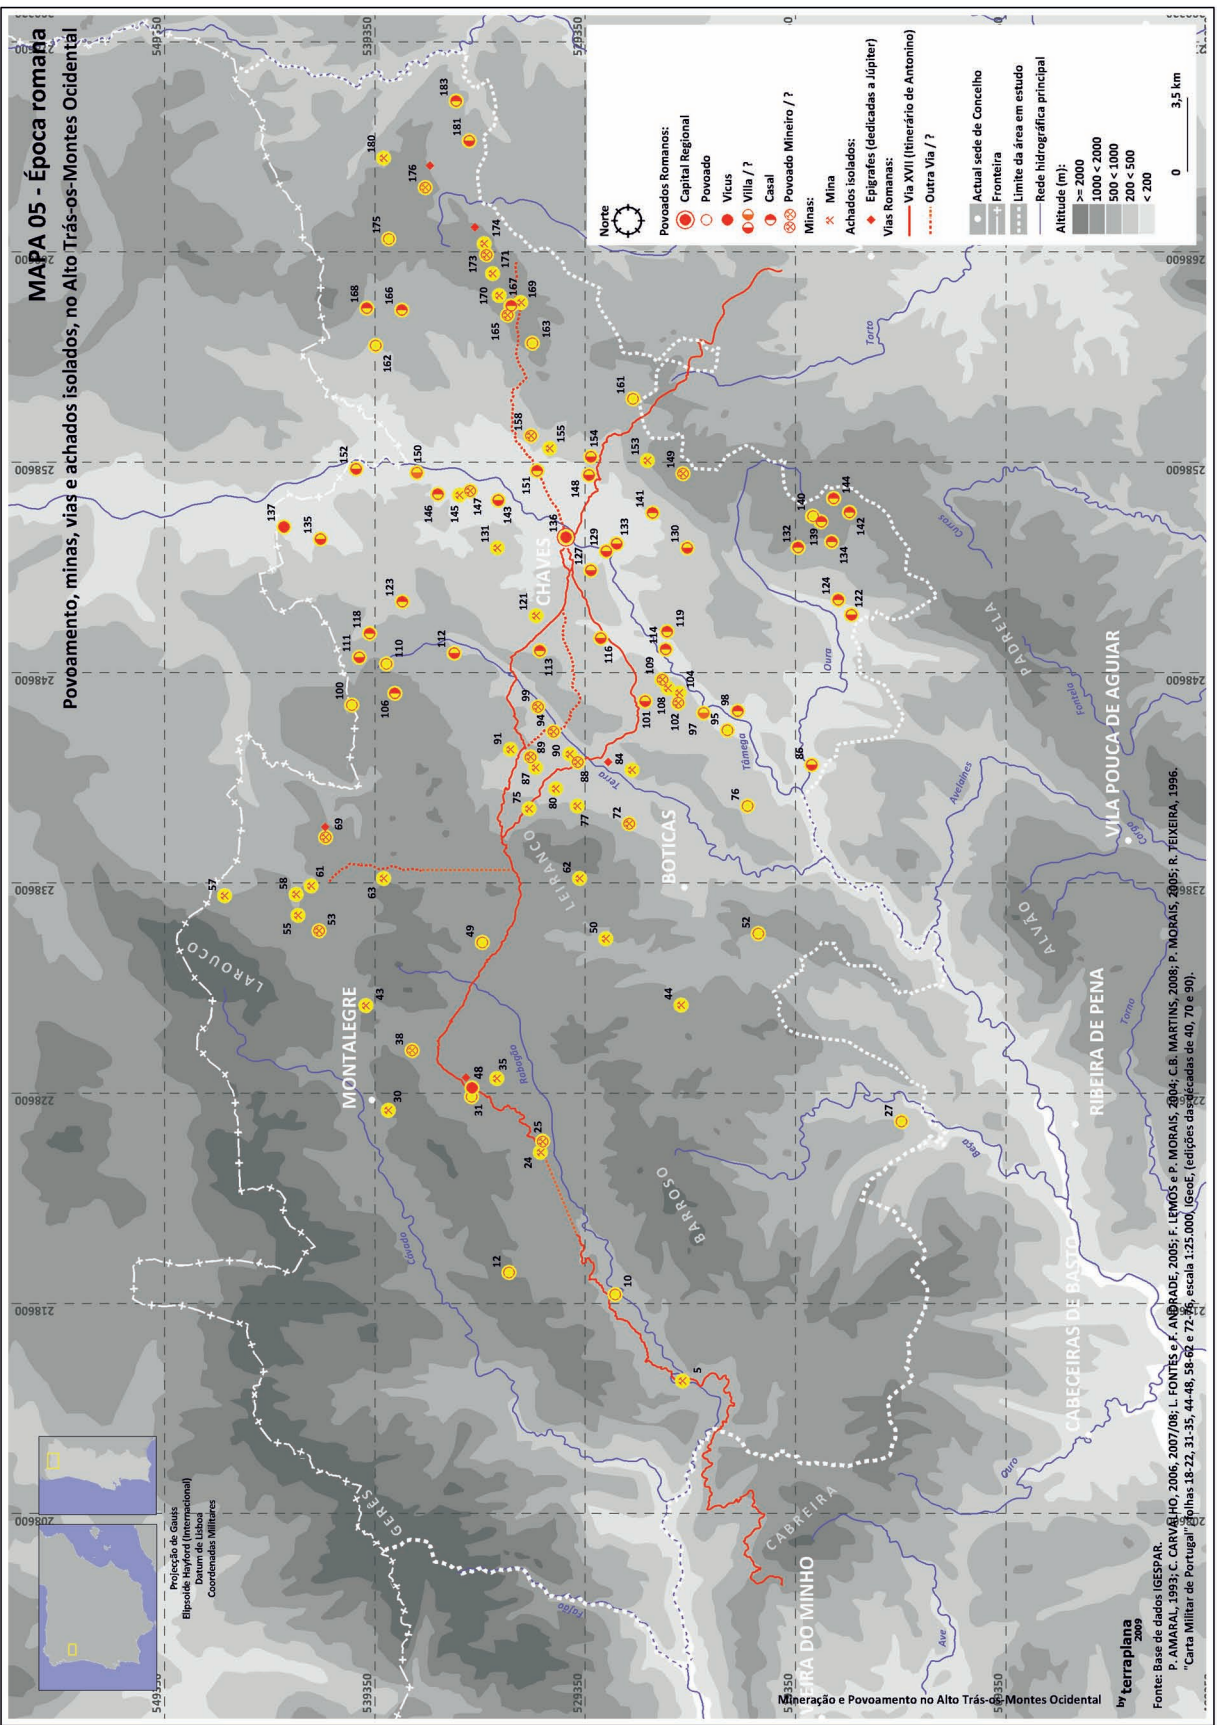

MAPA 05 - Época romana

Povoamento, minas, vias e achados isolados, no Alto Trás-os-Montes Ocidental

Mineração e Povoamento no Alto Trás-os-Montes Ocidental

by terraplana

Fonte: Base de dados IGESPAR.
P. AVIARAL, 1993; C. CARVALHO, 2006, 2007/08; L. FONTES e F. AMBRÓSIO, 2004; C.B. MARTINS, 2008; P. MORAIS, 2005; R. FEIXEIRA, 1996.
"Carta Militar de Portugal" (folhas 18-22; 31-35; 44-46; 58-62 e 72-76; escala 1:25.000) (Geot, (reprod. das fichas de 40, 70 e 90)).