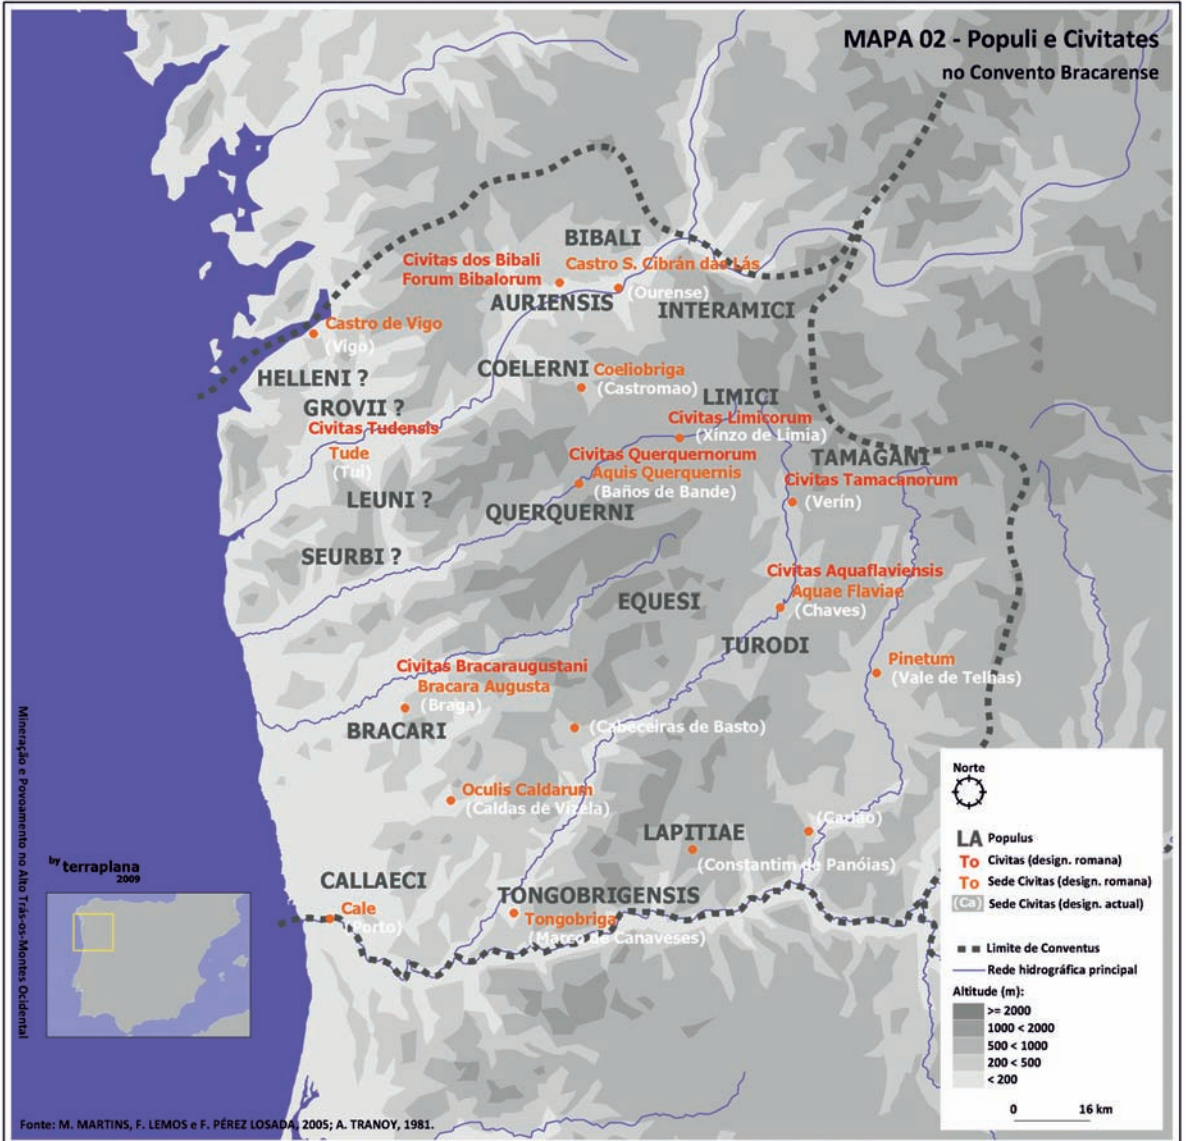

# CARTOGRAFIA

# MAPA 01 - Convento Bracarense no contexto do Noroeste Peninsular

MAPA 02 - Populi e Civitates  
no Convento Bracarense

# MAPA 05 - Época romana

# MAPA 06 - Trabalhos mineiros identificados no Concelho de Montalegre, em 2009

**Trabalhos mineiros:**

- Trincheira
- Corta

**Via XVII (itinerário de Antonino)**

- Outra Via / ?
- Actual sede de Concelho
- Actual limite de Concelho
- Actual sede de Freguesia
- Fronteira
- Rede hidrográfica principal