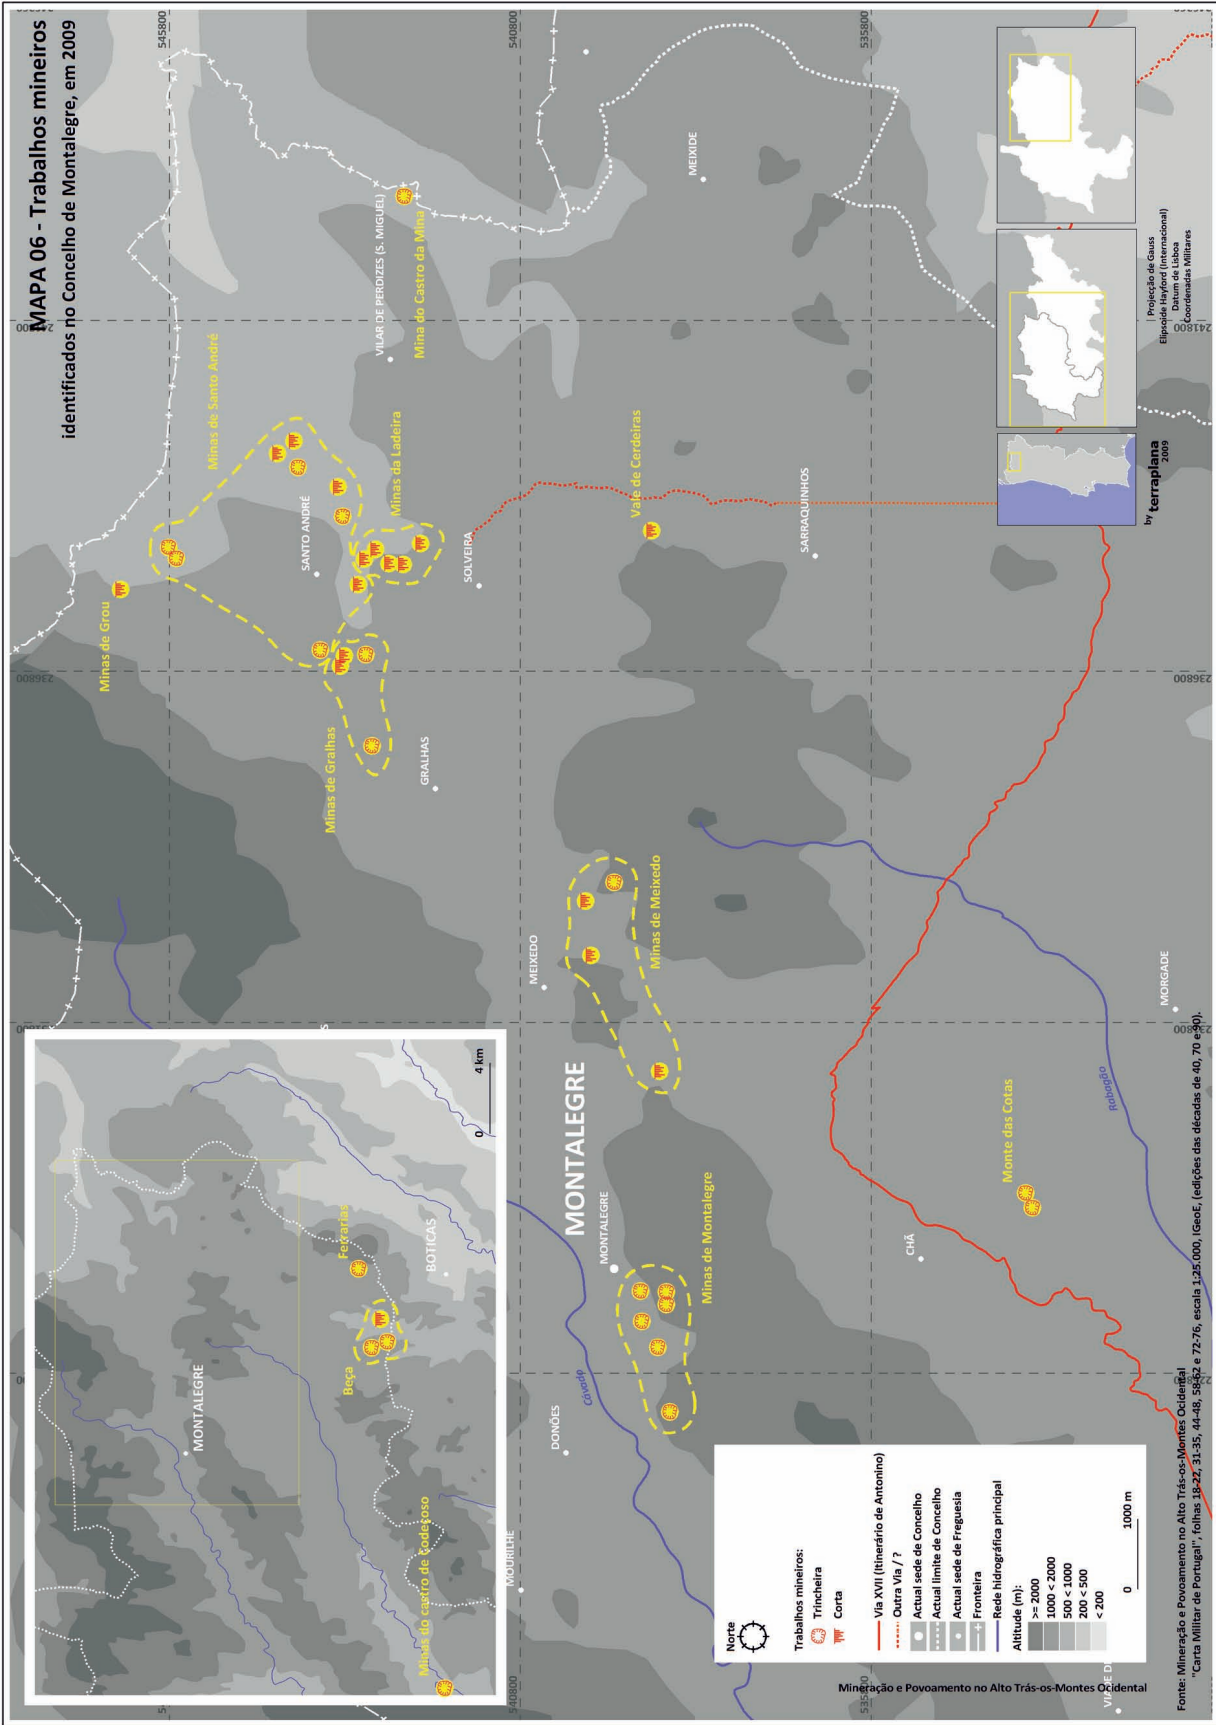

# MAPA 04 - Idade do Ferro

Povoamento, minas e achados isolados, no Alto Trás-os-Montes Ocidental

**Norte**

**Povoados da Idade do Ferro:**  
 Povoados central:   
 Povoados:   
 Minas:   
 Achados isolados:  
 Guerreiro:   
 Ourivesaria:

# MAPA 05 - Época romana

## Povoamento, minas, vias e achados isolados, no Alto Trás-os-Montes Ocidental

Projeção de Gauss  
 Etipóide Hayford (Internacional)  
 Datum de Lisboa  
 Coordenadas Militares

Mineração e Povoamento no Alto Trás-os-Montes Ocidental

# MAPA 06 - Trabalhos mineiros identificados no Concelho de Montalegre, em 2009

**Trabalhos mineiros:**

- Trincheira
- Corta

**Via XVII (itinerário de Antonino)**

- Outra Via / ?
- Actual sede de Concelho
- Actual limite de Concelho
- Actual sede de Freguesia
- Fronteira
- Rede hidrográfica principal