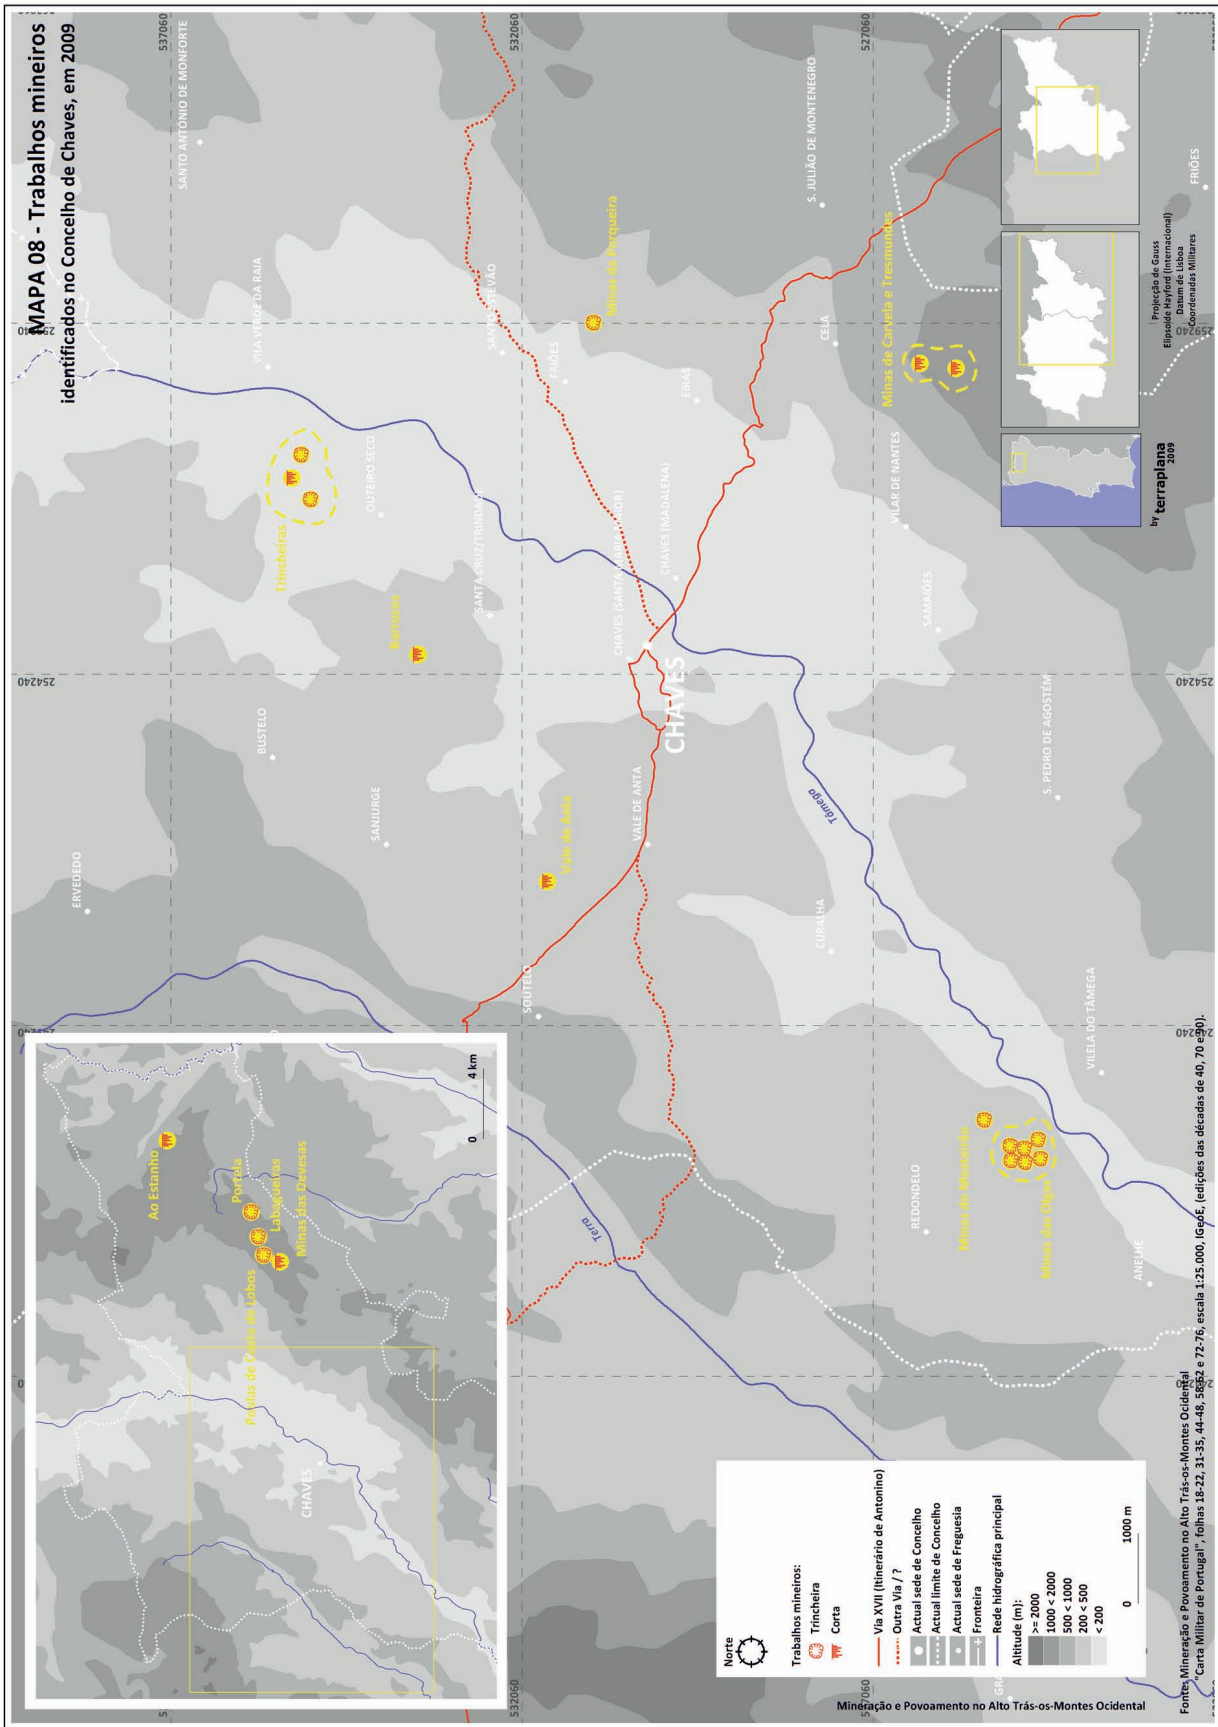

MAPA 08 - Trabalhos mineiros identificados no Concelho de Chaves, em 2009

Projecção de Gauss
Elipse de Hayford (Internacional)
Coordenadas UTM
47Q
25657

by terraplana
2009