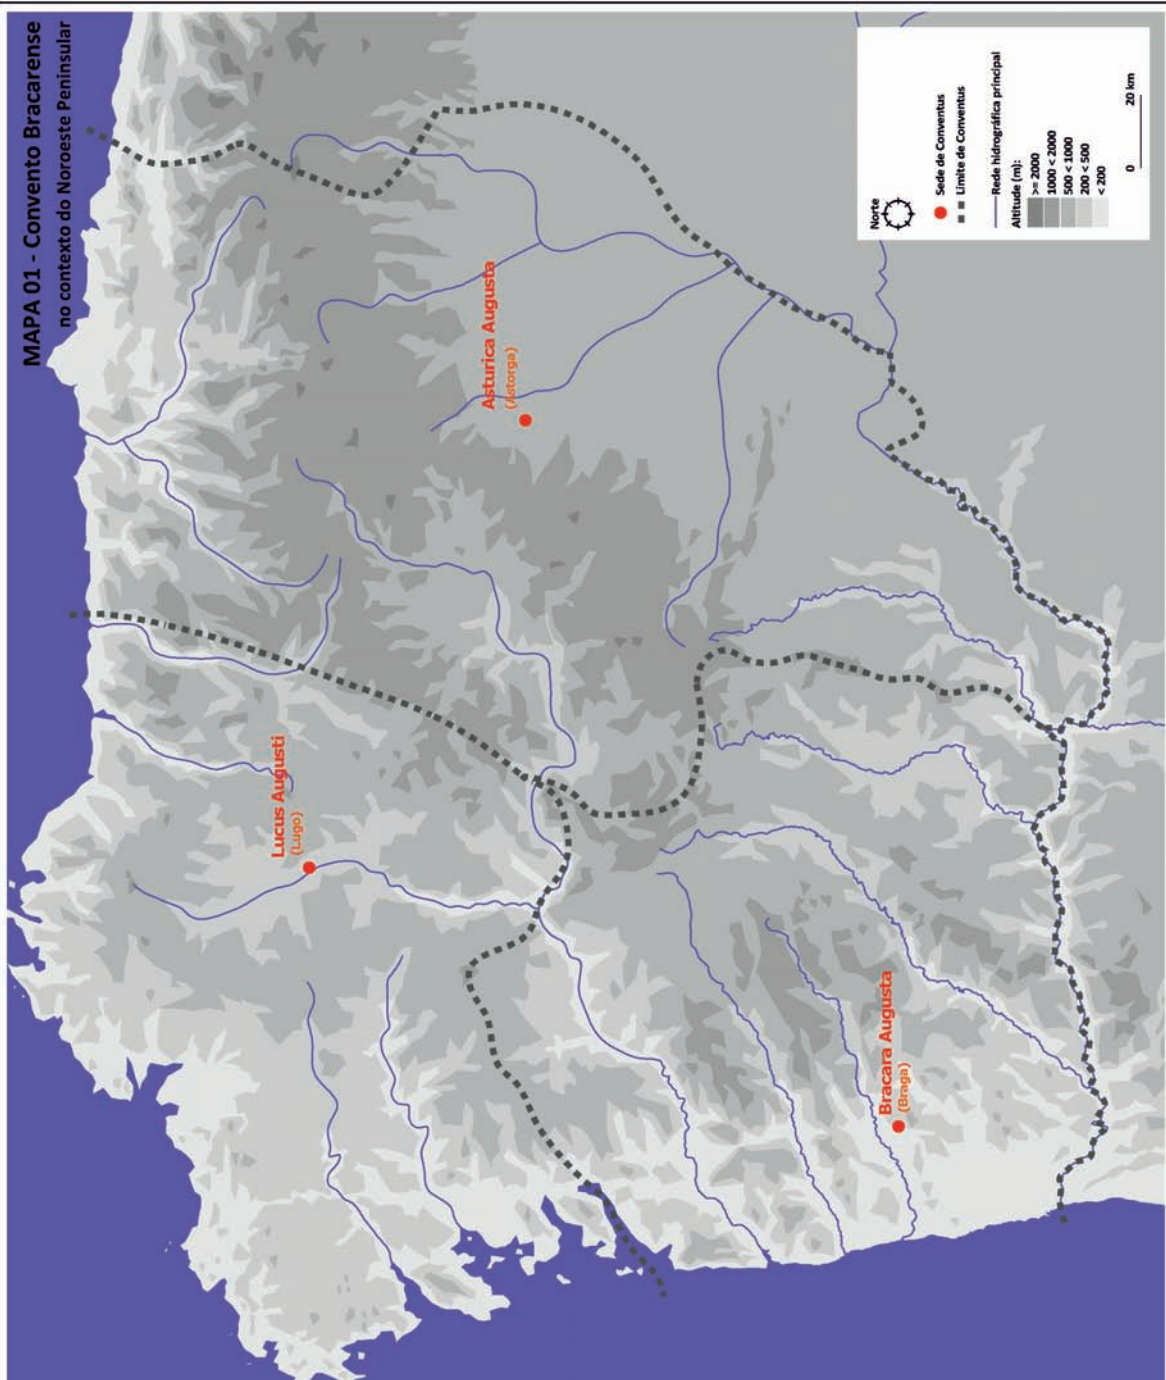

# MAPA 01 - Convento Bracarense no contexto do Noroeste Peninsular

MAPA 02 - Populi e Civitates  
no Convento Bracarense

# MAPA 04 - Idade do Ferro

Povoamento, minas e achados isolados, no Alto Trás-os-Montes Ocidental

**Norte**

**Povoados da Idade do Ferro:**  
 Povoados central:   
 Povoados:   
 Minas:   
 Achados isolados:  
 Guerreiro:   
 Ourivesaria:

# MAPA 05 - Época romana

# MAPA 06 - Trabalhos mineiros identificados no Concelho de Montalegre, em 2009

**Trabalhos mineiros:**

- Trincheira
- Corta

**Via XVII (itinerário de Antonino)**

- Outra Via / ?
- Actual sede de Concelho
- Actual limite de Concelho
- Actual sede de Freguesia
- Fronteira
- Rede hidrográfica principal