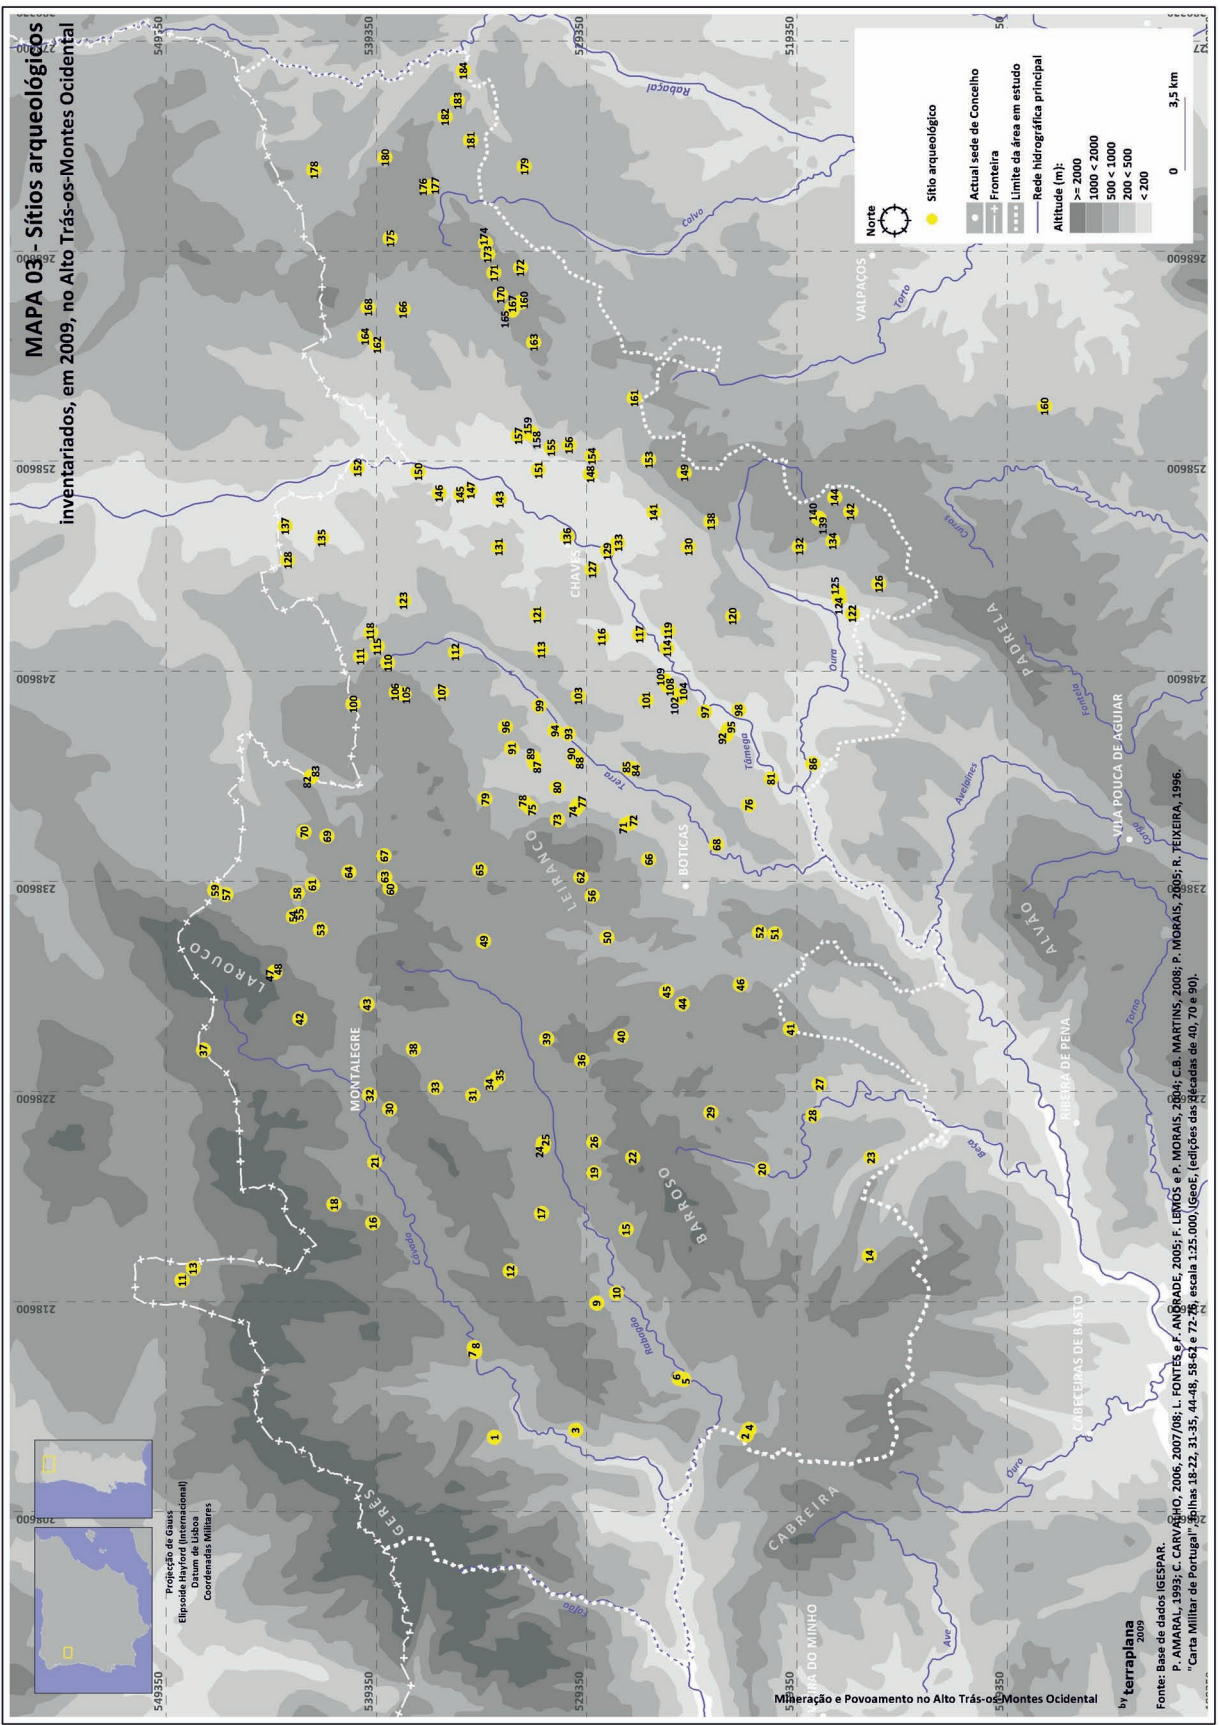

MAPA 03 - Sítios arqueológicos inventariados, em 2009, no Alto Trás-os-Montes Ocidental

by terraplana 2009

Fonte: Base de dados IGESPAR.
P. AMARAL, 1993; C. CARVALHO, 2006, 2007/08; L. FONTES e F. ANGRADO, 2005; F. LEMOS e P. MORAIS, 2008; P. MARTINS, 2005; P. MORAIS, 2005; R. REIXEIRA, 1996.
"Carta Militar de Portugal", folhas 18-22, 31-35, 44-46, 58-62 e 72-76, escala 1:25.000. (GeoE, (edições das décadas de 40, 70 e 90).