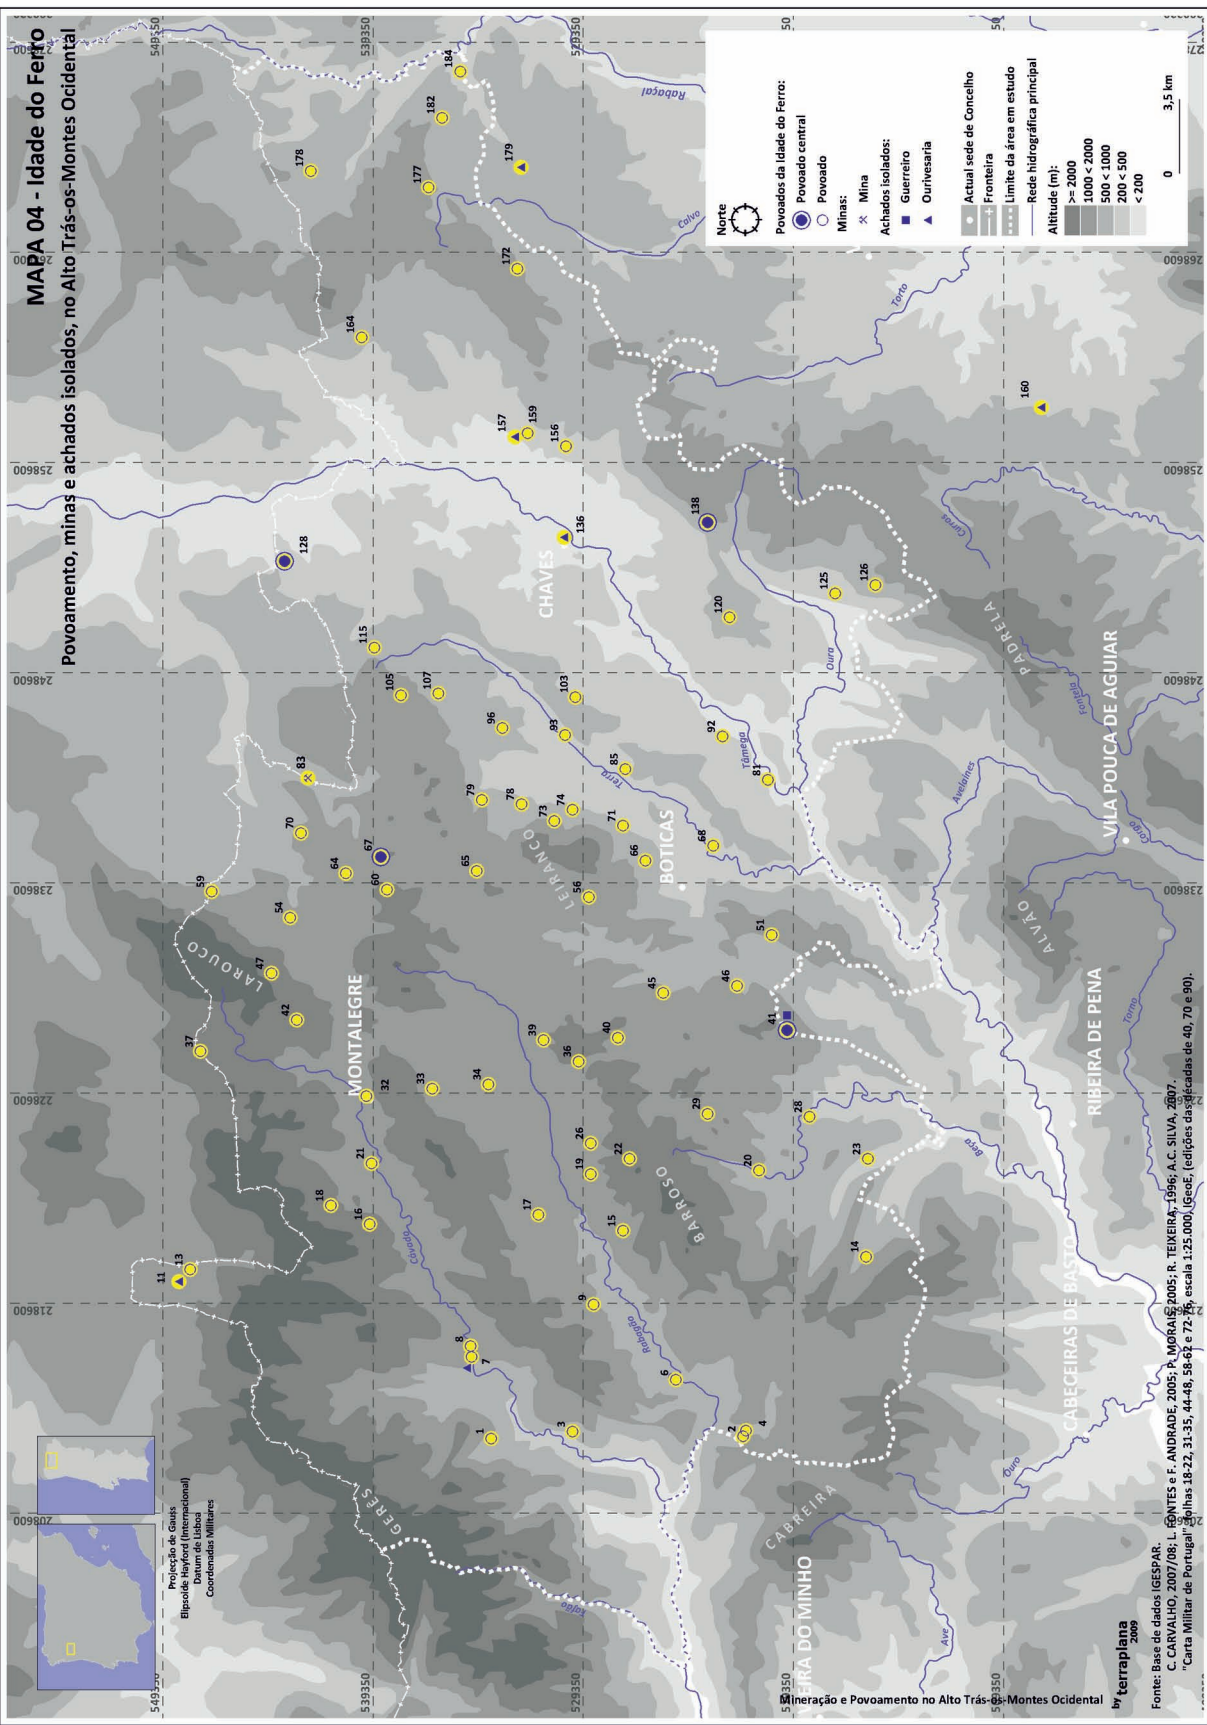

MAPA 04 - Idade do Ferro

Povoamento, minas e achados isolados, no Alto Trás-os-Montes Ocidental

Norte

Povoados da Idade do Ferro:
Povoados central:
Povoados:
Minas:
Achados isolados:
Guerreiro:
Ourivesaria:

Actual sede de Concelho
Fronteira:
Limite da área em estudo:
Rede hidrográfica principal:

Altitude (m):
>= 2000
1000 < 2000
500 < 1000
200 < 500
< 200

Escala: 0 3.5 km